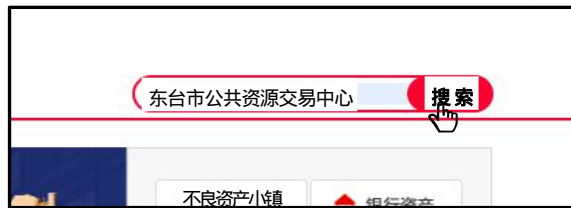

电脑端查找标的：

<p>1、打开“淘宝网首页”</p>	
<p>2、点击“司法拍卖”</p>	
<p>3、进入“阿里拍卖-司法”页面</p>	
<p>4、点击“资产交易”</p>	

5、进入“阿里拍卖-资产”页面

6、搜索“东台市公共资源交易中心”

7、即可查找东台市公共资源交易中心的拍品